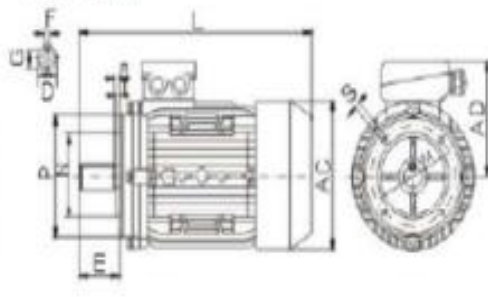

IMB3

IMB14

IMB5

INSTALLATION SIZE AND OVERALL DIMENSION

Frame Size	Mounting Dimensions (mm)																				Frame Dimensions (mm)					
	IMB14										IMB5															
	A	B	C	D	E	F	G	H	K	M	N	P	R	S	T	M	N	P	R	S	T	AB	AC	AD	HD	L
56	90	71	36	9	20	3	7.2	56	5.8	65	50	80	0	M5	2.5	100	80	120	0	7	3	110	120	100	155	195
63	100	80	40	11	23	4	8.5	63	7	75	60	90	0	M5	2.5	115	95	140	0	10	3	125	130	100	165	215
71	112	90	45	14	30	5	11	71	7	85	70	105	0	M6	2.5	130	110	160	0	10	3.5	140	150	110	185	246
80	125	100	50	19	40	6	15.5	80	10	100	80	120	0	M6	3	165	130	200	0	12	3.5	160	170	135	215	285
90S	140	100	56	24	50	8	20	90	10	115	95	140	0	M8	3	165	130	200	0	12	3.5	178	185	137	226	335
90L	140	125	56	24	50	8	20	90	10	115	95	140	0	M8	3	165	130	200	0	12	3.5	178	185	137	226	335
100L	160	140	63	28	60	8	24	100	12	130	110	160	0	M8	3.5	215	180	250	0	15	4	206	206	150	250	376
112M	190	140	70	28	60	8	24	112	12	130	110	160	0	M8	3.5	215	180	250	0	15	4	222	228	170	285	400
132S	216	140	89	38	80	10	33	132	12	165	130	200	0	M10	4	265	230	300	0	15	4	257	267	190	325	460
132M	216	178	89	38	80	10	33	132	12	165	130	200	0	M10	4	265	230	300	0	15	4	257	267	190	325	500
160M	254	210	108	42	110	12	37	160	15	215	180	250	0	M12	4	300	250	350	0	15	5	320	330	255	420	615
160L	254	254	108	42	110	12	37	160	15	215	180	250	0	M12	4	300	250	350	0	15	5	320	330	255	420	675
180M	279	241	121	48	110	14	42.5	180	15	265	230	300	0	M15	4	300	250	350	0	19	5	355	380	280	455	700
180L	279	279	121	48	110	14	42.5	180	15	265	230	300	0	M15	4	300	250	350	0	19	5	355	380	280	455	740