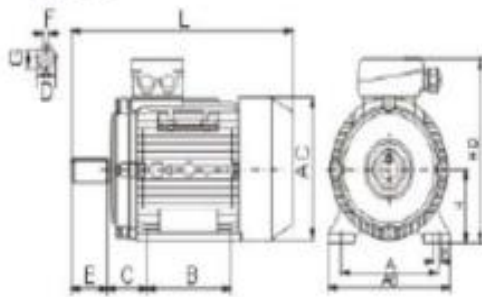

IMB3

IMB14

IMB5

INSTALLATION SIZE AND OVERALL DIMENSION

Frame Size	Mounting Dimensions (mm)																				Frame Dimensions (mm)					
	IMB14										IMB5															
	A	B	C	D	E	F	G	H	K	M	N	P	R	S	T	M	N	P	R	S	T	AB	AC	AD	HD	L
56	90	71	36	9	20	3	7.2	56	5.8	65	50	80	0	M5	2.5	100	80	120	0	7	3	110	120	100	155	195
63	100	80	40	11	23	4	8.5	63	7	75	60	90	0	M5	2.5	115	95	140	0	10	3	125	130	100	165	215
71	112	90	45	14	30	5	11	71	7	85	70	105	0	M6	2.5	130	110	160	0	10	3.5	140	150	110	185	246
80	125	100	50	19	40	6	15.5	80	10	100	80	120	0	M6	3	165	130	200	0	12	3.5	160	170	135	215	285
90S	140	100	56	24	50	8	20	90	10	115	95	140	0	M8	3	165	130	200	0	12	3.5	178	185	137	226	335
90L	140	125	56	24	50	8	20	90	10	115	95	140	0	M8	3	165	130	200	0	12	3.5	178	185	137	226	335
100L	160	140	63	28	60	8	24	100	12	130	110	160	0	M8	3.5	215	180	250	0	15	4	206	206	150	250	376
112M	190	140	70	28	60	8	24	112	12	130	110	160	0	M8	3.5	215	180	250	0	15	4	222	228	170	285	400
132S	216	140	89	38	80	10	33	132	12	165	130	200	0	M10	4	265	230	300	0	15	4	257	267	190	325	460
132M	216	178	89	38	80	10	33	132	12	165	130	200	0	M10	4	265	230	300	0	15	4	257	267	190	325	500
160M	254	210	108	42	110	12	37	160	15	215	180	250	0	M12	4	300	250	350	0	15	5	320	330	255	420	615
160L	254	254	108	42	110	12	37	160	15	215	180	250	0	M12	4	300	250	350	0	15	5	320	330	255	420	675
180M	279	241	121	48	110	14	42.5	180	15	265	230	300	0	M15	4	300	250	350	0	19	5	355	380	280	455	700
180L	279	279	121	48	110	14	42.5	180	15	265	230	300	0	M15	4	300	250	350	0	19	5	355	380	280	455	740