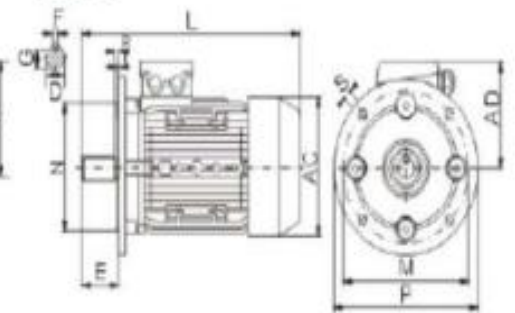

IMB3

IMB14

IMB5

INSTALLATION SIZE AND OVERALL DIMENSION

Frame Size	Mounting Dimensions (mm)																				Frame Dimensions (mm)					
	IMB14										IMB5															
	A	B	C	D	E	F	G	H	K	M	N	P	R	S	T	M	N	P	R	S	T	AB	AC	AD	HD	L
56	90	71	36	9	20	3	7.2	56	5.8	65	50	80	0	M5	2.5	100	80	120	0	7	3	110	120	100	155	195
63	100	80	40	11	23	4	8.5	63	7	75	60	90	0	M5	2.5	115	95	140	0	10	3	125	130	100	165	215
71	112	90	45	14	30	5	11	71	7	85	70	105	0	M6	2.5	130	110	160	0	10	3.5	140	150	110	185	246
80	125	100	50	19	40	6	15.5	80	10	100	80	120	0	M6	3	165	130	200	0	12	3.5	160	170	135	215	285
90S	140	100	56	24	50	8	20	90	10	115	95	140	0	M8	3	165	130	200	0	12	3.5	178	185	137	226	335
90L	140	125	56	24	50	8	20	90	10	115	95	140	0	M8	3	165	130	200	0	12	3.5	178	185	137	226	335
100L	160	140	63	28	60	8	24	100	12	130	110	160	0	M8	3.5	215	180	250	0	15	4	206	206	150	250	376
112M	190	140	70	28	60	8	24	112	12	130	110	160	0	M8	3.5	215	180	250	0	15	4	222	228	170	285	400
132S	216	140	89	38	80	10	33	132	12	165	130	200	0	M10	4	265	230	300	0	15	4	257	267	190	325	460
132M	216	178	89	38	80	10	33	132	12	165	130	200	0	M10	4	265	230	300	0	15	4	257	267	190	325	500
160M	254	210	108	42	110	12	37	160	15	215	180	250	0	M12	4	300	250	350	0	15	5	320	330	255	420	615
160L	254	254	108	42	110	12	37	160	15	215	180	250	0	M12	4	300	250	350	0	15	5	320	330	255	420	675
180M	279	241	121	48	110	14	42.5	180	15	265	230	300	0	M15	4	300	250	350	0	19	5	355	380	280	455	700
180L	279	279	121	48	110	14	42.5	180	15	265	230	300	0	M15	4	300	250	350	0	19	5	355	380	280	455	740